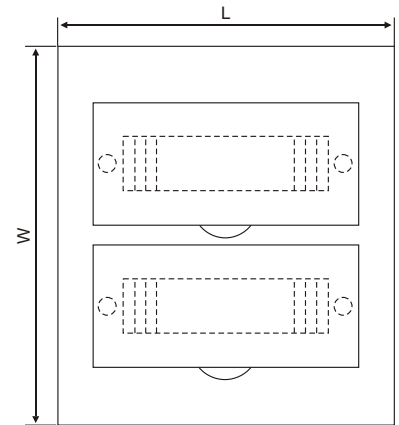

**MEBA ELECTRIC
ENTERPRISES.**

Plastic Distribution Box

TSM Surface Plastic Distribution Box

Dimension(mm):

Type	Lenght	Width	Height
TSM-2ways	90	140	60
TSM-4ways	112	210	100
TSM-6ways	148	210	100
TSM-8ways	184	210	100
TSM-10ways	222	210	100
TSM-12ways	256	210	100
TSM-15ways	312	210	100
TSM-18ways	364	222	100
TSM-24ways	270	325	100
TSM-36ways	305	473	100

Plastic Distribution Box

TSM Surface Plastic Distribution Box

Dimension(mm):

Type	Lenght	Width	Height
TSM-2ways	90	140	60
TSM-4ways	112	210	100
TSM-6ways	148	210	100
TSM-8ways	184	210	100
TSM-10ways	222	210	100
TSM-12ways	256	210	100
TSM-15ways	312	210	100
TSM-18ways	364	222	100
TSM-24ways	270	325	100
TSM-36ways	305	473	100

TSM-24ways-Surface

TSM-36ways-Surface

Plastic Distribution Box

TSM Surface Plastic Distribution Box

Dimension(mm):

Type	Lenght	Width	Height
TSM-2ways	90	140	60
TSM-4ways	112	210	100
TSM-6ways	148	210	100
TSM-8ways	184	210	100
TSM-10ways	222	210	100
TSM-12ways	256	210	100
TSM-15ways	312	210	100
TSM-18ways	364	222	100
TSM-24ways	270	325	100
TSM-36ways	305	473	100