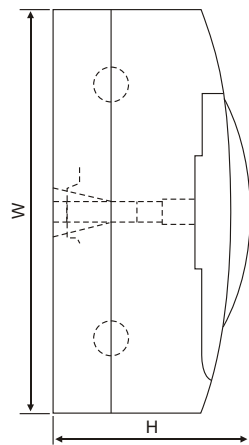

**MEBA ELECTRIC
ENTERPRISES.**

Plastic Distribution Box

TSM Surface Plastic Distribution Box

Dimension(mm):

Type	Lenght	Width	Height
TSM-2ways	90	140	60
TSM-4ways	112	210	100
TSM-6ways	148	210	100
TSM-8ways	184	210	100
TSM-10ways	222	210	100
TSM-12ways	256	210	100
TSM-15ways	312	210	100
TSM-18ways	364	222	100
TSM-24ways	270	325	100
TSM-36ways	305	473	100

Plastic Distribution Box

TSM Surface Plastic Distribution Box

Dimension(mm):

Type	Lenght	Width	Height
TSM-2ways	90	140	60
TSM-4ways	112	210	100
TSM-6ways	148	210	100
TSM-8ways	184	210	100
TSM-10ways	222	210	100
TSM-12ways	256	210	100
TSM-15ways	312	210	100
TSM-18ways	364	222	100
TSM-24ways	270	325	100
TSM-36ways	305	473	100

TSM-24ways-Surface

TSM-36ways-Surface

Plastic Distribution Box

TSM Surface Plastic Distribution Box

Dimension(mm):

Type	Lenght	Width	Height
TSM-2ways	90	140	60
TSM-4ways	112	210	100
TSM-6ways	148	210	100
TSM-8ways	184	210	100
TSM-10ways	222	210	100
TSM-12ways	256	210	100
TSM-15ways	312	210	100
TSM-18ways	364	222	100
TSM-24ways	270	325	100
TSM-36ways	305	473	100