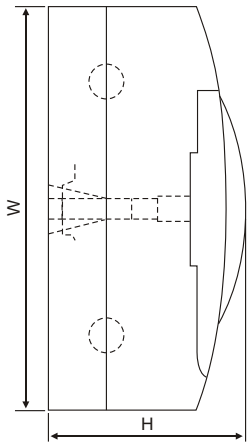

**MEBA ELECTRIC
ENTERPRISES.**

Plastic Distribution Box

TSM Surface Plastic Distribution Box

Dimension(mm):

Type	Lenght	Width	Height
TSM-2ways	90	140	60
TSM-4ways	112	210	100
TSM-6ways	148	210	100
TSM-8ways	184	210	100
TSM-10ways	222	210	100
TSM-12ways	256	210	100
TSM-15ways	312	210	100
TSM-18ways	364	222	100
TSM-24ways	270	325	100
TSM-36ways	305	473	100

Plastic Distribution Box

TSM Surface Plastic Distribution Box

Dimension(mm):

Type	Lenght	Width	Height
TSM-2ways	90	140	60
TSM-4ways	112	210	100
TSM-6ways	148	210	100
TSM-8ways	184	210	100
TSM-10ways	222	210	100
TSM-12ways	256	210	100
TSM-15ways	312	210	100
TSM-18ways	364	222	100
TSM-24ways	270	325	100
TSM-36ways	305	473	100

TSM-24ways-Surface

TSM-36ways-Surface

Plastic Distribution Box

TSM Surface Plastic Distribution Box

Dimension(mm):

Type	Lenght	Width	Height
TSM-2ways	90	140	60
TSM-4ways	112	210	100
TSM-6ways	148	210	100
TSM-8ways	184	210	100
TSM-10ways	222	210	100
TSM-12ways	256	210	100
TSM-15ways	312	210	100
TSM-18ways	364	222	100
TSM-24ways	270	325	100
TSM-36ways	305	473	100