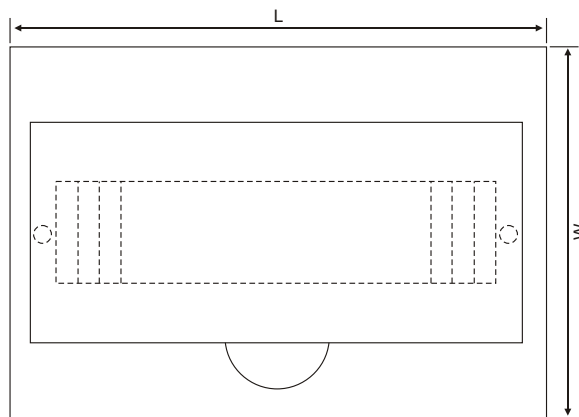

**MEBA ELECTRIC
ENTERPRISES.**

Plastic Distribution Box

TSM Surface Plastic Distribution Box

Dimension(mm):

Type	Lenght	Width	Height
TSM-2ways	90	140	60
TSM-4ways	112	210	100
TSM-6ways	148	210	100
TSM-8ways	184	210	100
TSM-10ways	222	210	100
TSM-12ways	256	210	100
TSM-15ways	312	210	100
TSM-18ways	364	222	100
TSM-24ways	270	325	100
TSM-36ways	305	473	100

Plastic Distribution Box

TSM Surface Plastic Distribution Box

Dimension(mm):

Type	Lenght	Width	Height
TSM-2ways	90	140	60
TSM-4ways	112	210	100
TSM-6ways	148	210	100
TSM-8ways	184	210	100
TSM-10ways	222	210	100
TSM-12ways	256	210	100
TSM-15ways	312	210	100
TSM-18ways	364	222	100
TSM-24ways	270	325	100
TSM-36ways	305	473	100

TSM-24ways-Surface

TSM-36ways-Surface

Plastic Distribution Box

TSM Surface Plastic Distribution Box

Dimension(mm):

Type	Lenght	Width	Height
TSM-2ways	90	140	60
TSM-4ways	112	210	100
TSM-6ways	148	210	100
TSM-8ways	184	210	100
TSM-10ways	222	210	100
TSM-12ways	256	210	100
TSM-15ways	312	210	100
TSM-18ways	364	222	100
TSM-24ways	270	325	100
TSM-36ways	305	473	100