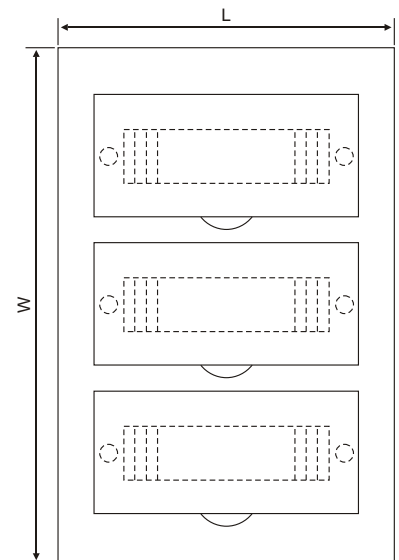

**MEBA ELECTRIC
ENTERPRISES.**

Plastic Distribution Box

TSM Surface Plastic Distribution Box

Dimension(mm):

Type	Lenght	Width	Height
TSM-2ways	90	140	60
TSM-4ways	112	210	100
TSM-6ways	148	210	100
TSM-8ways	184	210	100
TSM-10ways	222	210	100
TSM-12ways	256	210	100
TSM-15ways	312	210	100
TSM-18ways	364	222	100
TSM-24ways	270	325	100
TSM-36ways	305	473	100

Plastic Distribution Box

TSM Surface Plastic Distribution Box

Dimension(mm):

Type	Lenght	Width	Height
TSM-2ways	90	140	60
TSM-4ways	112	210	100
TSM-6ways	148	210	100
TSM-8ways	184	210	100
TSM-10ways	222	210	100
TSM-12ways	256	210	100
TSM-15ways	312	210	100
TSM-18ways	364	222	100
TSM-24ways	270	325	100
TSM-36ways	305	473	100

TSM-24ways-Surface

TSM-36ways-Surface

Plastic Distribution Box

TSM Surface Plastic Distribution Box

Dimension(mm):

Type	Lenght	Width	Height
TSM-2ways	90	140	60
TSM-4ways	112	210	100
TSM-6ways	148	210	100
TSM-8ways	184	210	100
TSM-10ways	222	210	100
TSM-12ways	256	210	100
TSM-15ways	312	210	100
TSM-18ways	364	222	100
TSM-24ways	270	325	100
TSM-36ways	305	473	100