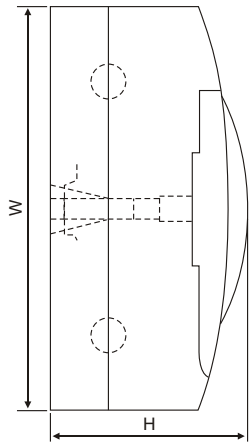

**MEBA ELECTRIC
ENTERPRISES.**

Plastic Distribution Box

TSM Surface Plastic Distribution Box

Dimension(mm):

Type	Lenght	Width	Height
TSM-2ways	90	140	60
TSM-4ways	112	210	100
TSM-6ways	148	210	100
TSM-8ways	184	210	100
TSM-10ways	222	210	100
TSM-12ways	256	210	100
TSM-15ways	312	210	100
TSM-18ways	364	222	100
TSM-24ways	270	325	100
TSM-36ways	305	473	100

Plastic Distribution Box

TSM Surface Plastic Distribution Box

Dimension(mm):

Type	Lenght	Width	Height
TSM-2ways	90	140	60
TSM-4ways	112	210	100
TSM-6ways	148	210	100
TSM-8ways	184	210	100
TSM-10ways	222	210	100
TSM-12ways	256	210	100
TSM-15ways	312	210	100
TSM-18ways	364	222	100
TSM-24ways	270	325	100
TSM-36ways	305	473	100

TSM-24ways-Surface

TSM-36ways-Surface

Plastic Distribution Box

TSM Surface Plastic Distribution Box

Dimension(mm):

Type	Lenght	Width	Height
TSM-2ways	90	140	60
TSM-4ways	112	210	100
TSM-6ways	148	210	100
TSM-8ways	184	210	100
TSM-10ways	222	210	100
TSM-12ways	256	210	100
TSM-15ways	312	210	100
TSM-18ways	364	222	100
TSM-24ways	270	325	100
TSM-36ways	305	473	100