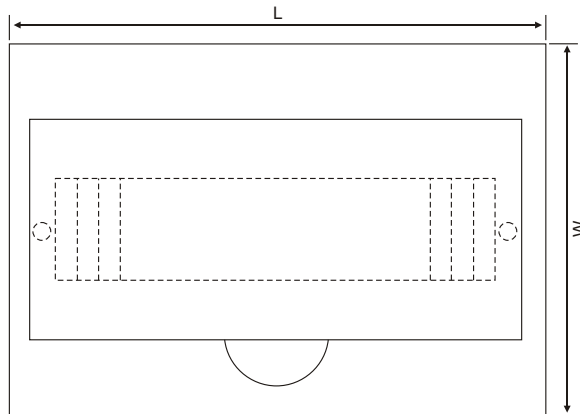

**MEBA ELECTRIC
ENTERPRISES.**

Plastic Distribution Box

TSM Surface Plastic Distribution Box

Dimension(mm):

Type	Lenght	Width	Height
TSM-2ways	90	140	60
TSM-4ways	112	210	100
TSM-6ways	148	210	100
TSM-8ways	184	210	100
TSM-10ways	222	210	100
TSM-12ways	256	210	100
TSM-15ways	312	210	100
TSM-18ways	364	222	100
TSM-24ways	270	325	100
TSM-36ways	305	473	100

Plastic Distribution Box

TSM Surface Plastic Distribution Box

Dimension(mm):

Type	Lenght	Width	Height
TSM-2ways	90	140	60
TSM-4ways	112	210	100
TSM-6ways	148	210	100
TSM-8ways	184	210	100
TSM-10ways	222	210	100
TSM-12ways	256	210	100
TSM-15ways	312	210	100
TSM-18ways	364	222	100
TSM-24ways	270	325	100
TSM-36ways	305	473	100

TSM-24ways-Surface

TSM-36ways-Surface

Plastic Distribution Box

TSM Surface Plastic Distribution Box

Dimension(mm):

Type	Lenght	Width	Height
TSM-2ways	90	140	60
TSM-4ways	112	210	100
TSM-6ways	148	210	100
TSM-8ways	184	210	100
TSM-10ways	222	210	100
TSM-12ways	256	210	100
TSM-15ways	312	210	100
TSM-18ways	364	222	100
TSM-24ways	270	325	100
TSM-36ways	305	473	100