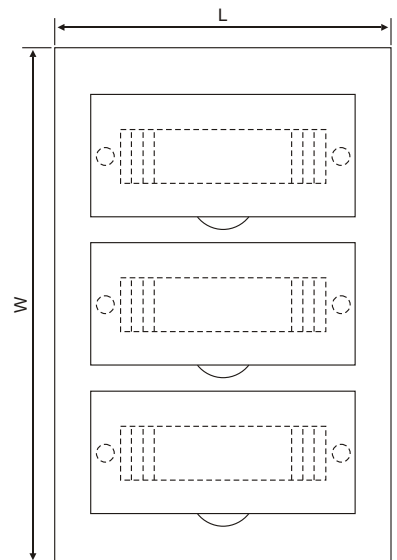

**MEBA ELECTRIC
ENTERPRISES.**

Plastic Distribution Box

TSM Surface Plastic Distribution Box

Dimension(mm):

Type	Lenght	Width	Height
TSM-2ways	90	140	60
TSM-4ways	112	210	100
TSM-6ways	148	210	100
TSM-8ways	184	210	100
TSM-10ways	222	210	100
TSM-12ways	256	210	100
TSM-15ways	312	210	100
TSM-18ways	364	222	100
TSM-24ways	270	325	100
TSM-36ways	305	473	100

Plastic Distribution Box

TSM Surface Plastic Distribution Box

Dimension(mm):

Type	Lenght	Width	Height
TSM-2ways	90	140	60
TSM-4ways	112	210	100
TSM-6ways	148	210	100
TSM-8ways	184	210	100
TSM-10ways	222	210	100
TSM-12ways	256	210	100
TSM-15ways	312	210	100
TSM-18ways	364	222	100
TSM-24ways	270	325	100
TSM-36ways	305	473	100

TSM-24ways-Surface

TSM-36ways-Surface

Plastic Distribution Box

TSM Surface Plastic Distribution Box

Dimension(mm):

Type	Lenght	Width	Height
TSM-2ways	90	140	60
TSM-4ways	112	210	100
TSM-6ways	148	210	100
TSM-8ways	184	210	100
TSM-10ways	222	210	100
TSM-12ways	256	210	100
TSM-15ways	312	210	100
TSM-18ways	364	222	100
TSM-24ways	270	325	100
TSM-36ways	305	473	100