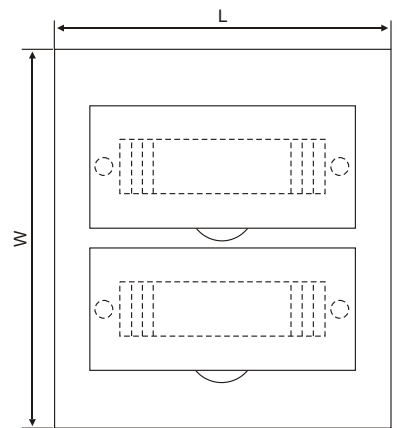

**MEBA ELECTRIC
ENTERPRISES.**

Plastic Distribution Box

TSM Surface Plastic Distribution Box

Dimension(mm):

Type	Lenght	Width	Height
TSM-2ways	90	140	60
TSM-4ways	112	210	100
TSM-6ways	148	210	100
TSM-8ways	184	210	100
TSM-10ways	222	210	100
TSM-12ways	256	210	100
TSM-15ways	312	210	100
TSM-18ways	364	222	100
TSM-24ways	270	325	100
TSM-36ways	305	473	100

Plastic Distribution Box

TSM Surface Plastic Distribution Box

Dimension(mm):

Type	Lenght	Width	Height
TSM-2ways	90	140	60
TSM-4ways	112	210	100
TSM-6ways	148	210	100
TSM-8ways	184	210	100
TSM-10ways	222	210	100
TSM-12ways	256	210	100
TSM-15ways	312	210	100
TSM-18ways	364	222	100
TSM-24ways	270	325	100
TSM-36ways	305	473	100

TSM-24ways-Surface

TSM-36ways-Surface

Plastic Distribution Box

TSM Surface Plastic Distribution Box

Dimension(mm):

Type	Lenght	Width	Height
TSM-2ways	90	140	60
TSM-4ways	112	210	100
TSM-6ways	148	210	100
TSM-8ways	184	210	100
TSM-10ways	222	210	100
TSM-12ways	256	210	100
TSM-15ways	312	210	100
TSM-18ways	364	222	100
TSM-24ways	270	325	100
TSM-36ways	305	473	100